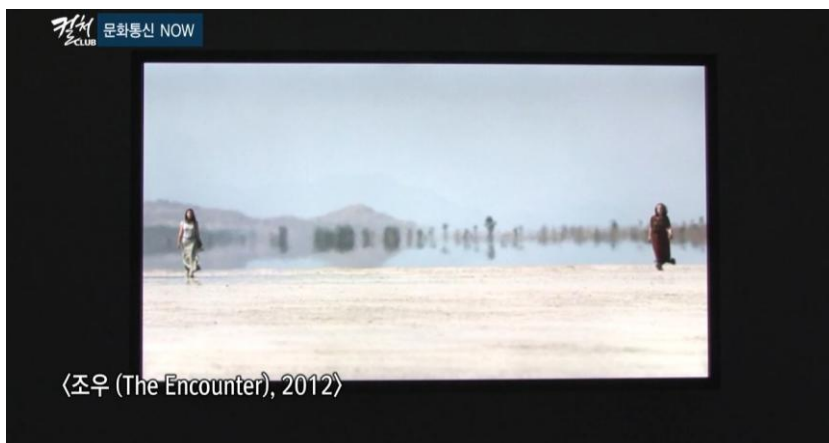

SBS 컬처클럽 | 3월 19일 (목) 오전 1시 05분 | 210회

컬처 CLUB 문화통신 NOW

〈도치된 탄생 (Inverted Birth), 2014〉

컬처 CLUB 문화통신 NOW

전시 〈빌 비올라 개인전〉

일시 : ~5월 3일  
장소 : 국제갤러리