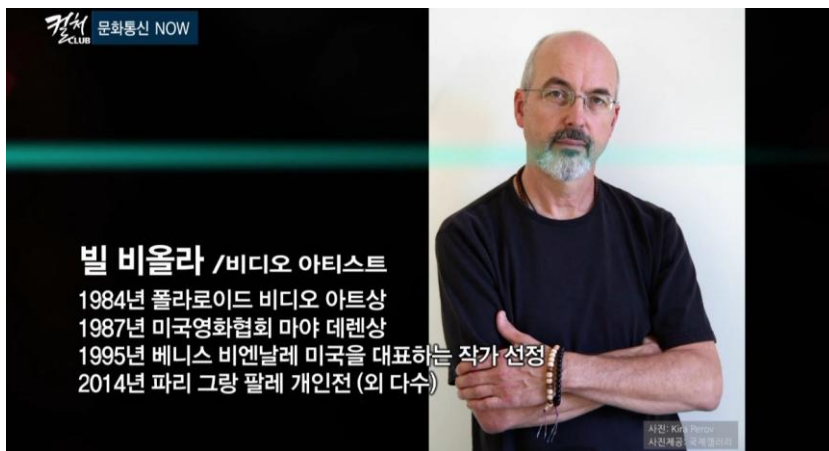

SBS 컬처클럽 | 3월 19일 (목) 오전 1시 05분 | 210회

컬처 CLUB 문화통신 NOW

〈도치된 탄생 (Inverted Birth), 2014〉

컬처 CLUB 문화통신 NOW

전시 〈빌 비올라 개인전〉

일시 : ~5월 3일  
장소 : 국제갤러리